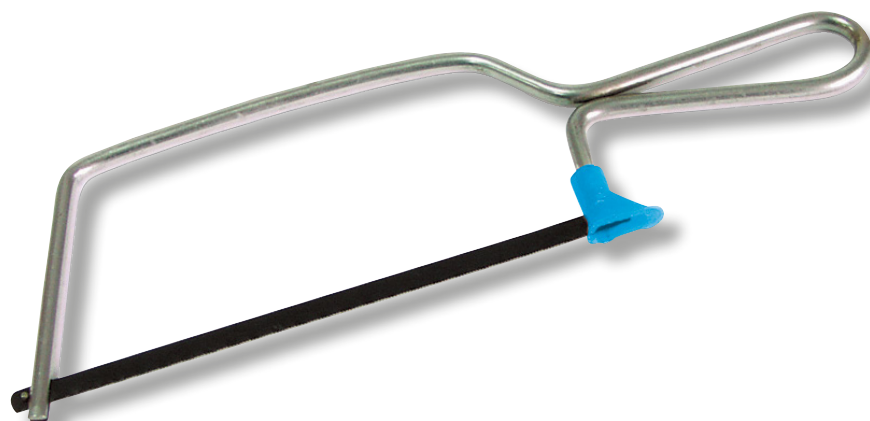

**NARZĘDZIA OGÓLNEGO
PRZEZNACZENIA**

**MINI OPRAWKA Z BRZESZCZOTEM
DO METALU**

CECHY PRODUKTU

Rękojeść plastikowa.

KOD	ROZMIAR [MM]		
23000	150	x	20/300

 **MEGA**[®]
DOBRY WYBÓR