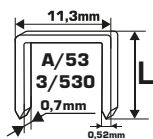

## CECHY PRODUKTU

Pakowane po 1000 szt. Do zszywaczy:  
55024, 55028, 55014. Zszywki odpowiedniki:  
stanley#a/53. esco#530. kwb#053. novus#53.  
rapid#53. rocafix#3. arrow@jt-21.

KOD	WYSOKOŚĆ L [MM]		
55206	6	x	50/200
55208	8	x	50/200
55210	10	x	50/200
55212	12	x	50/200
55214	14	x	50/200