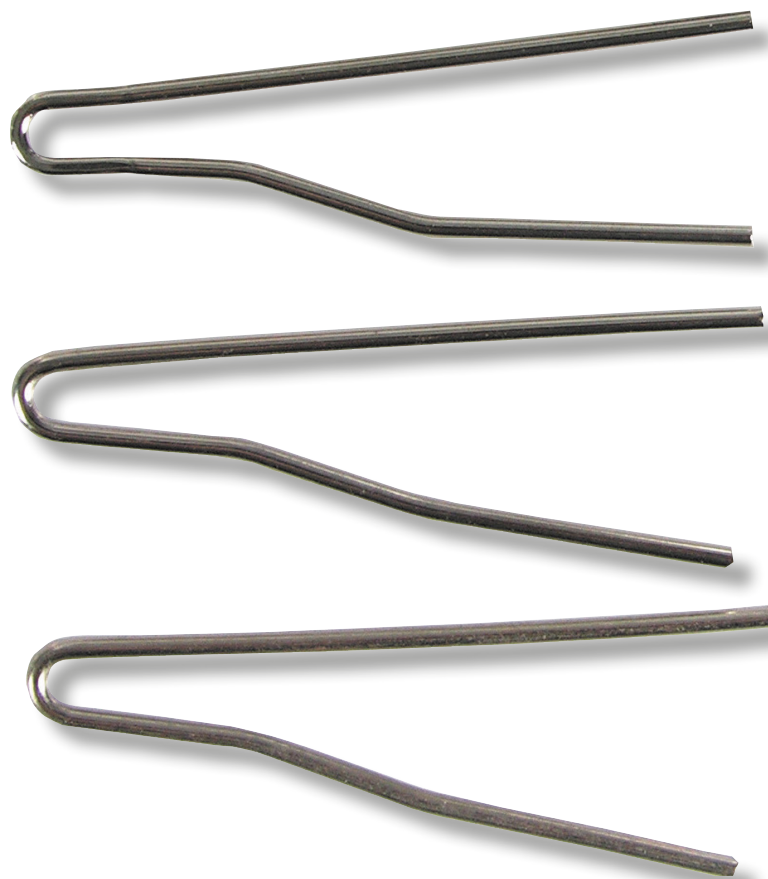

CECHY PRODUKTU

Do lutownicy 60070. Sprzedawane po 3 szt..

KOD	IŁOŚĆ W ZESTAWIE [SZT.]	
60090	3	100/500